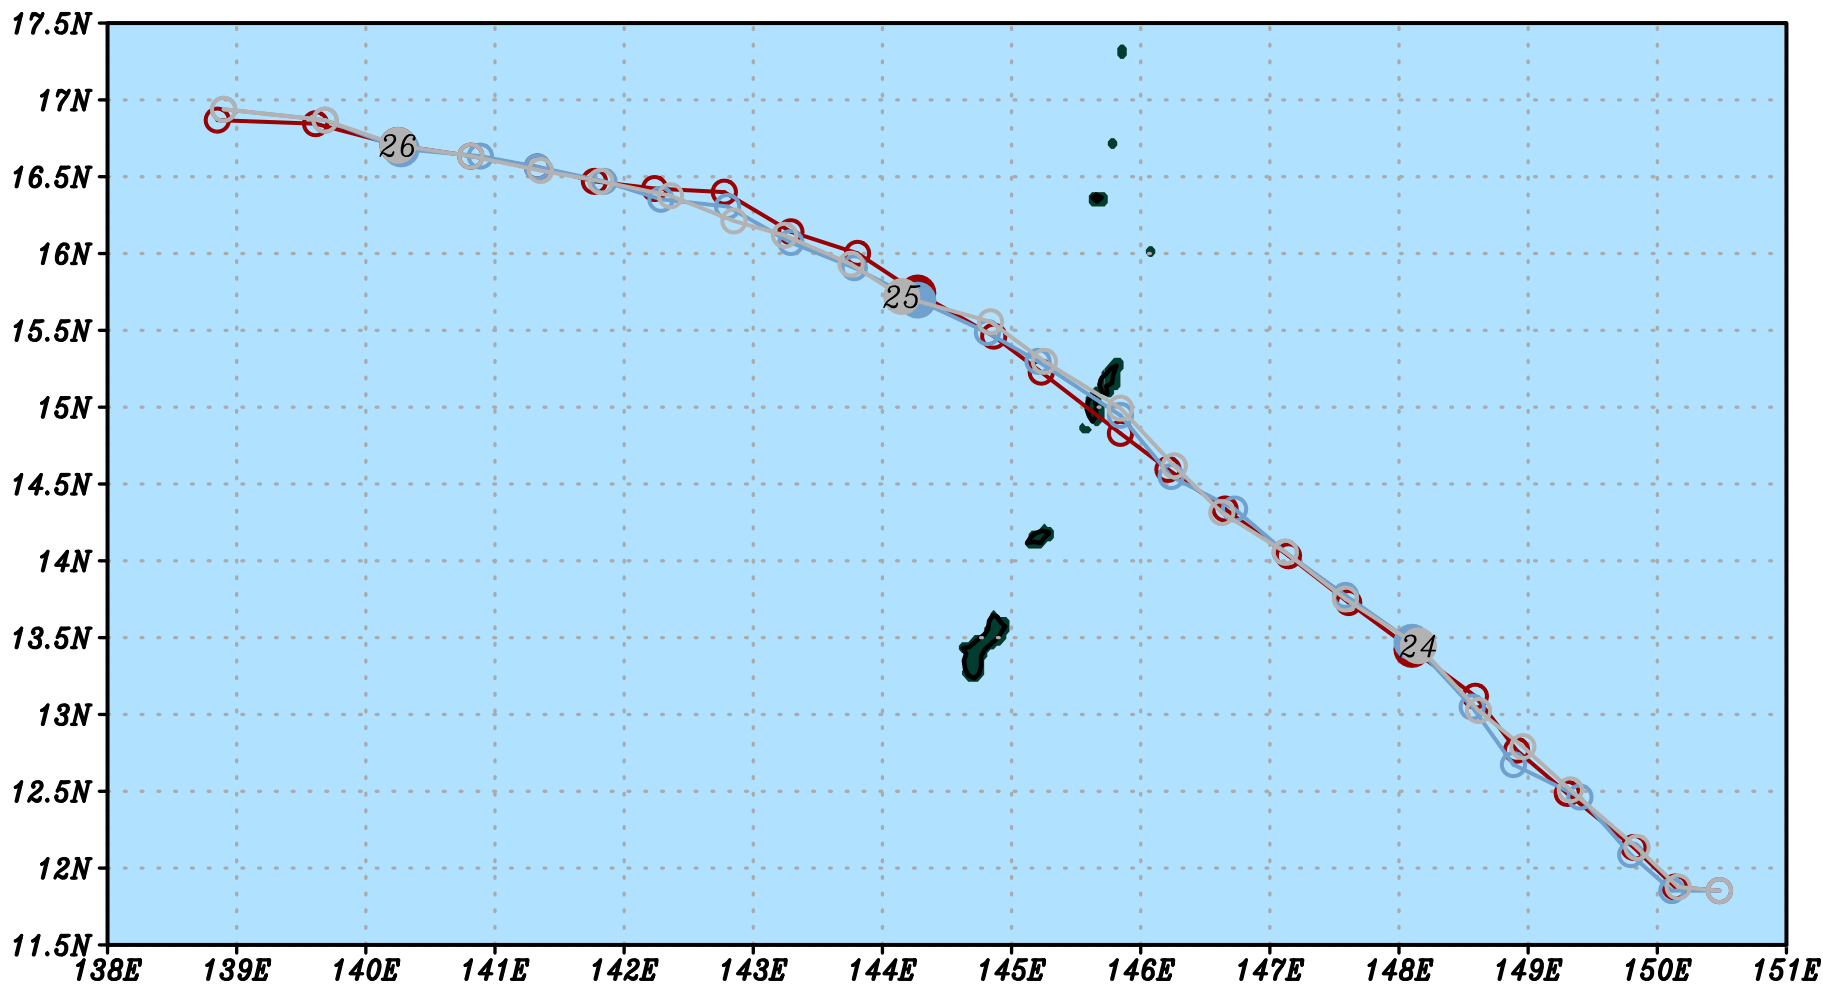

2018's Yutu

Recent

RCP4.5

RCP8.5